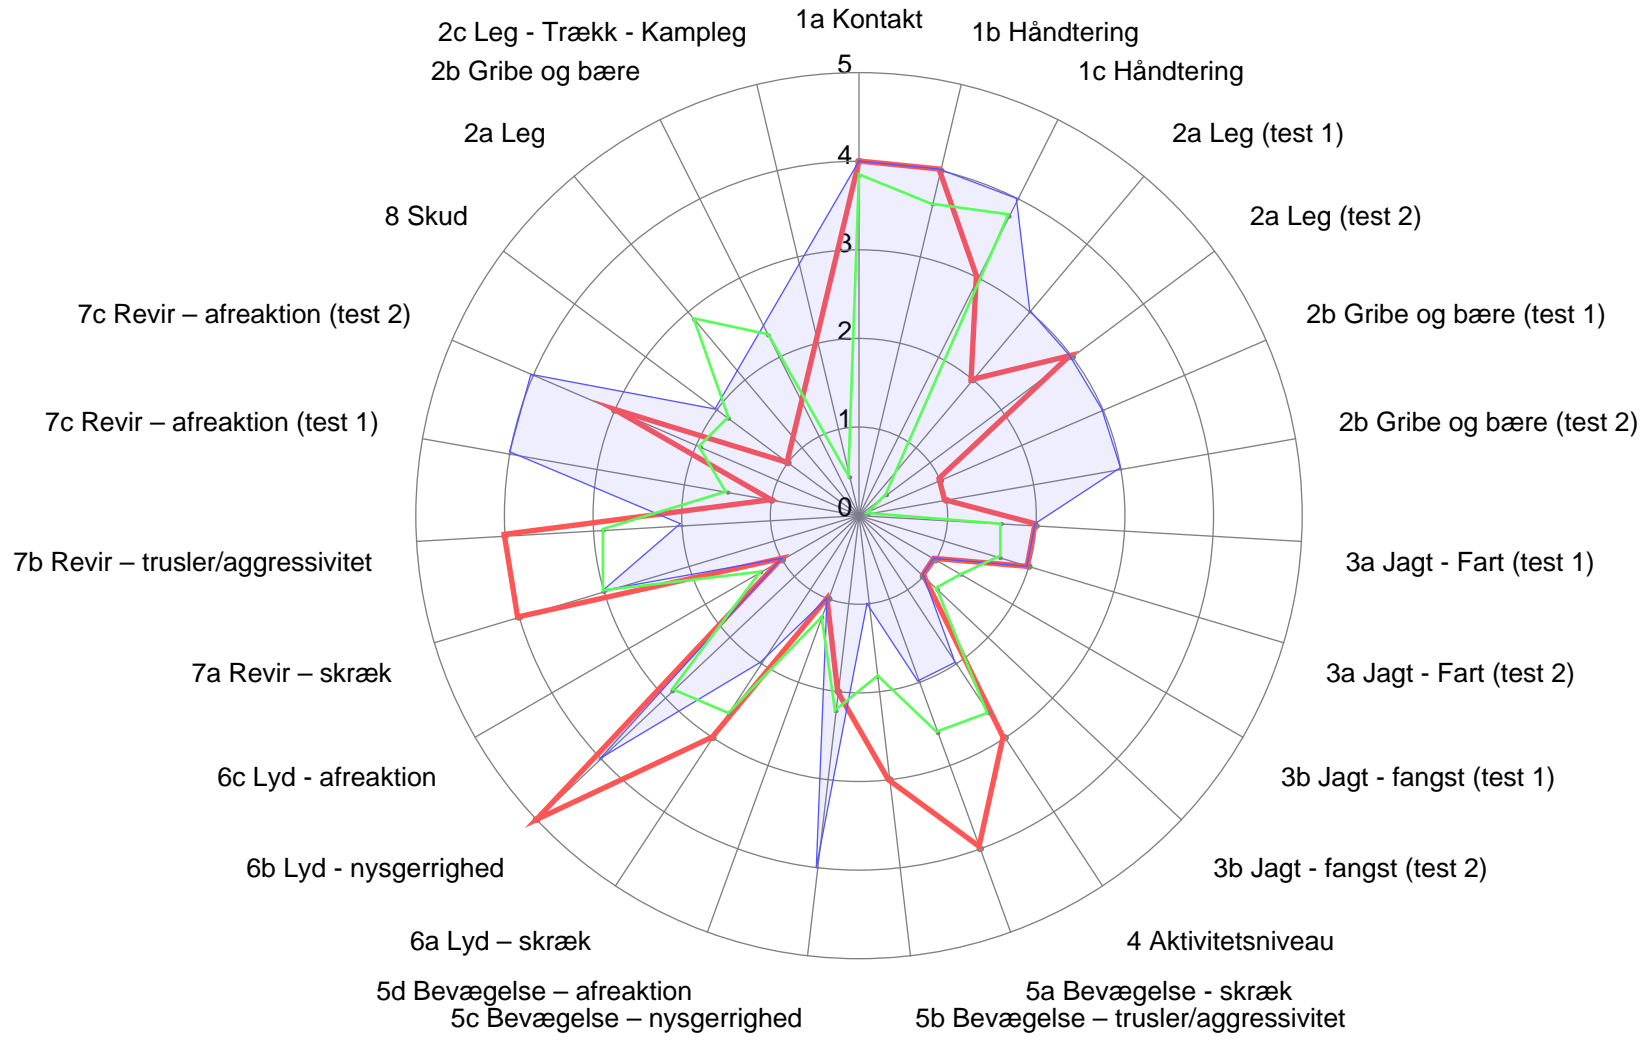

Mentalbeskrivelse - DK10606/2022

● Testet hund ● Ønske profil ● Racens gennemsnit