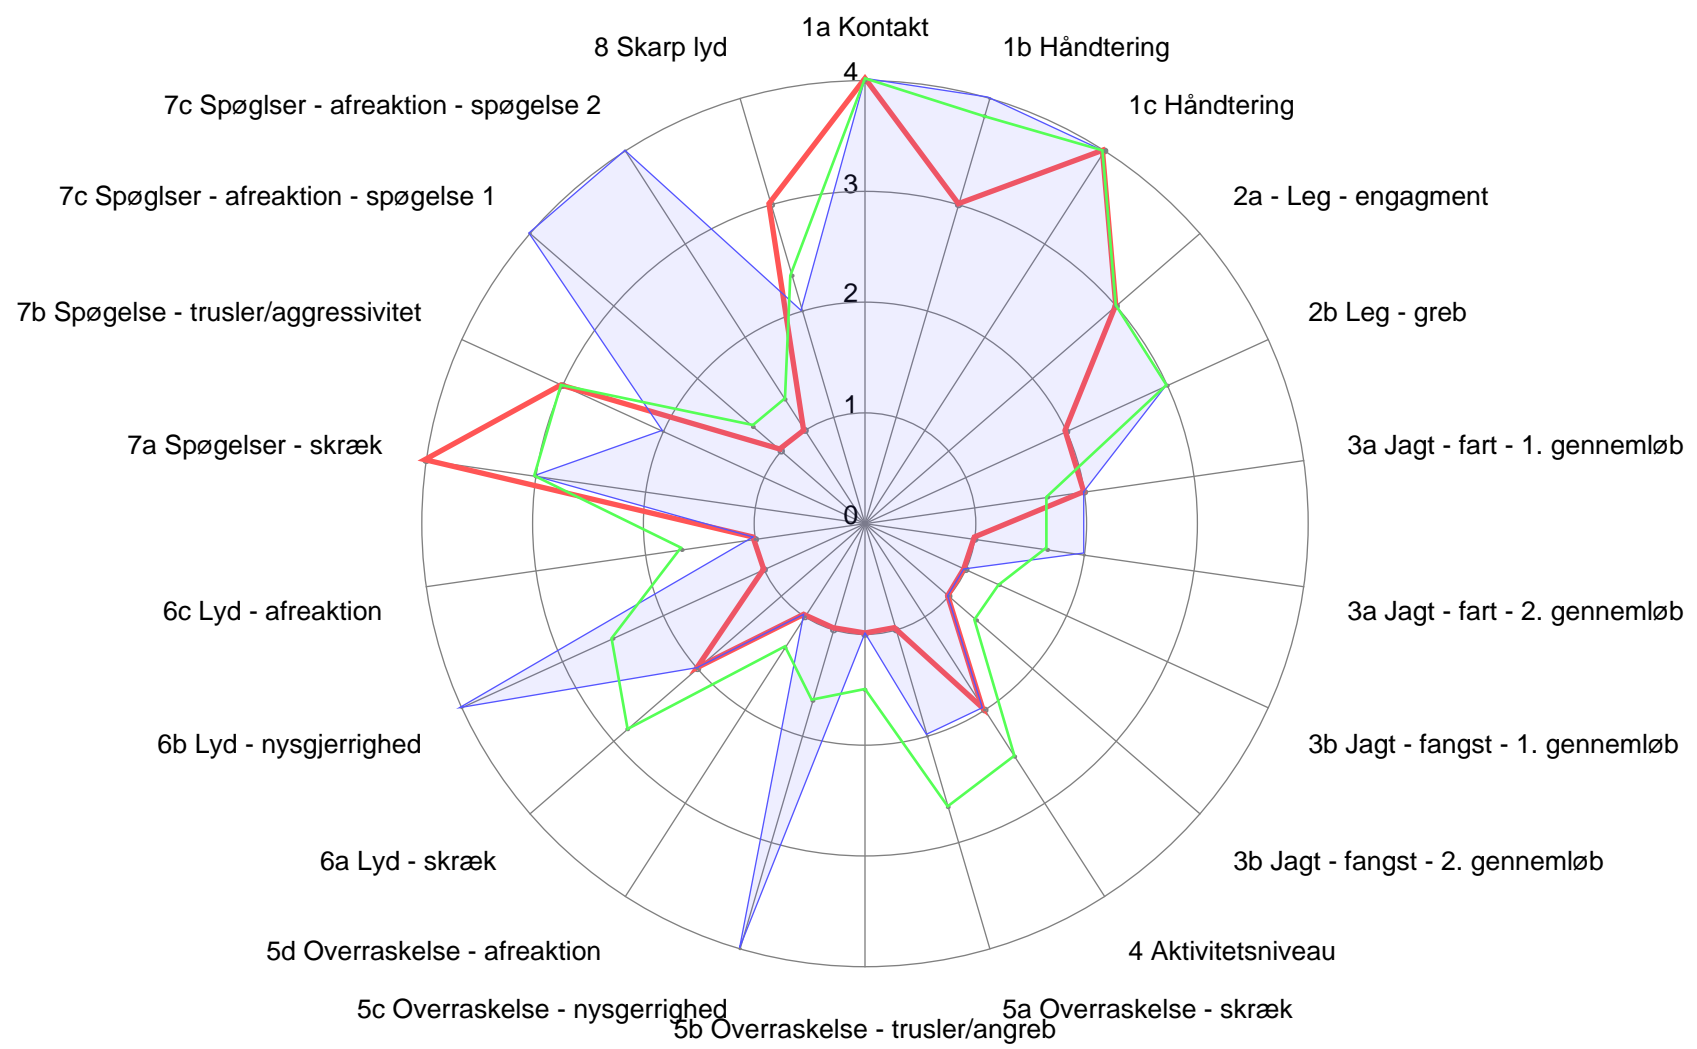

Mentalbeskrivelse - DK13091/2013

● Testet hund ● Raceprofil ● Racens gennemsnit