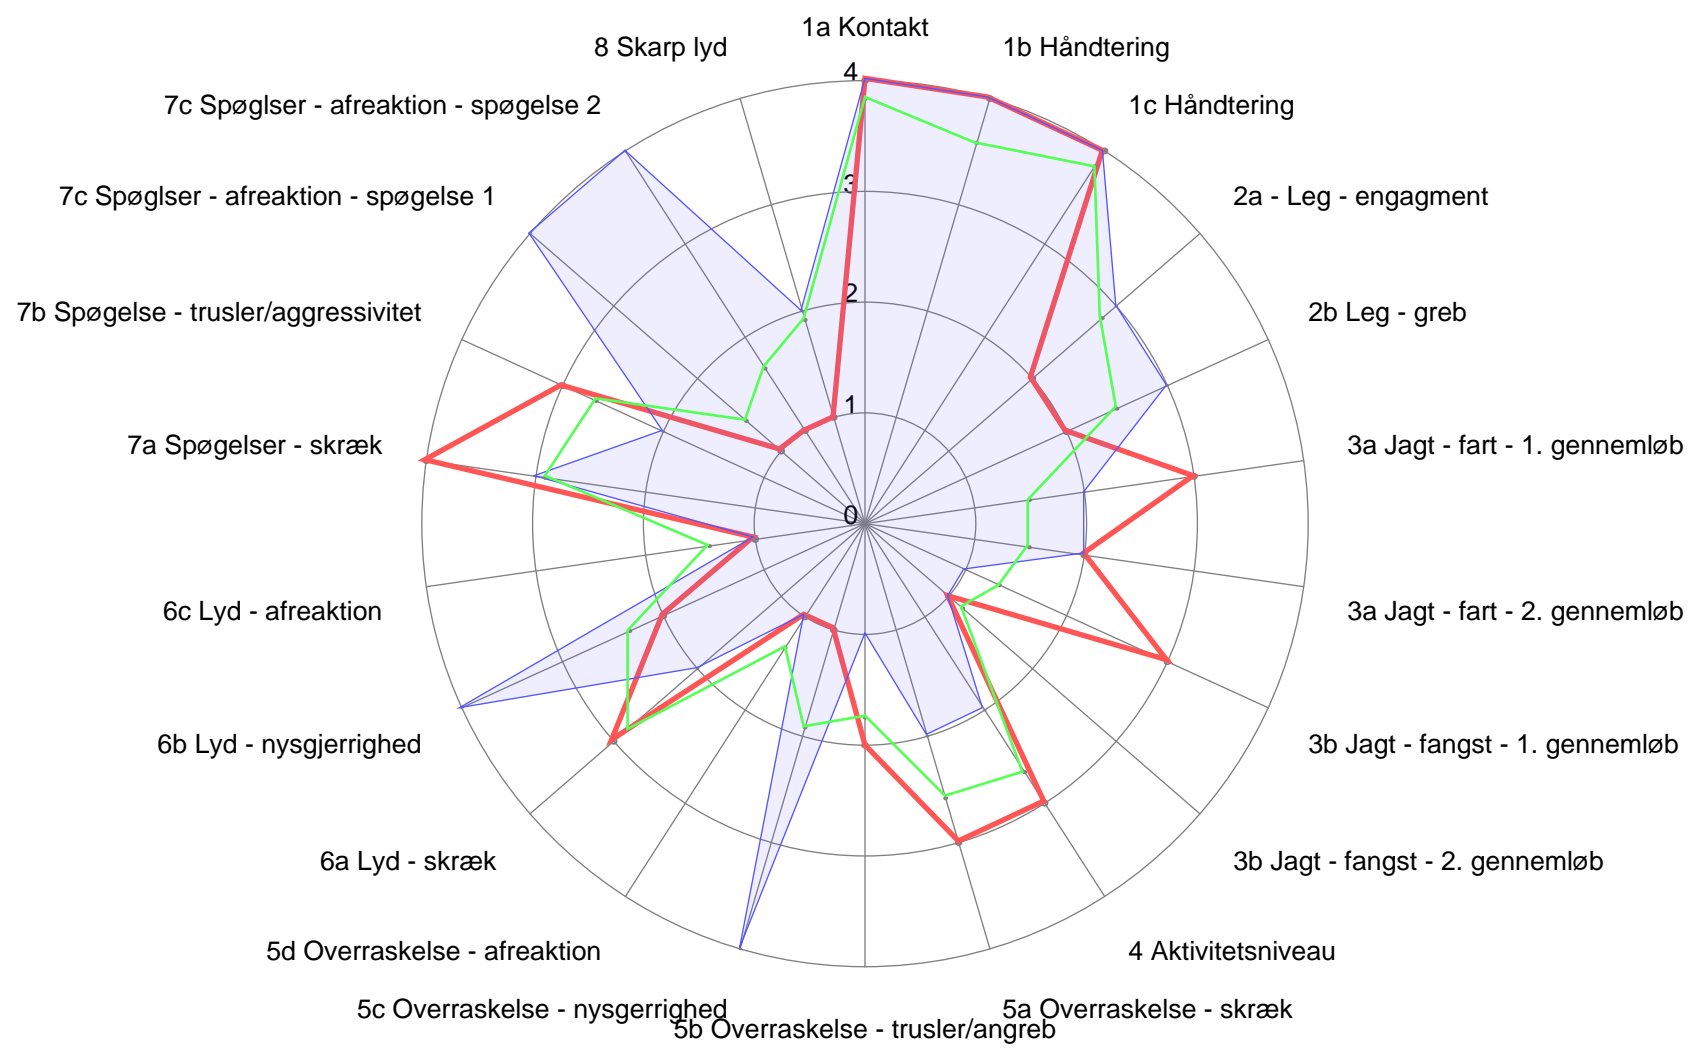

Mentalbeskrivelse - DK17240/2017

● Testet hund ● Raceprofil ● Racens gennemsnit