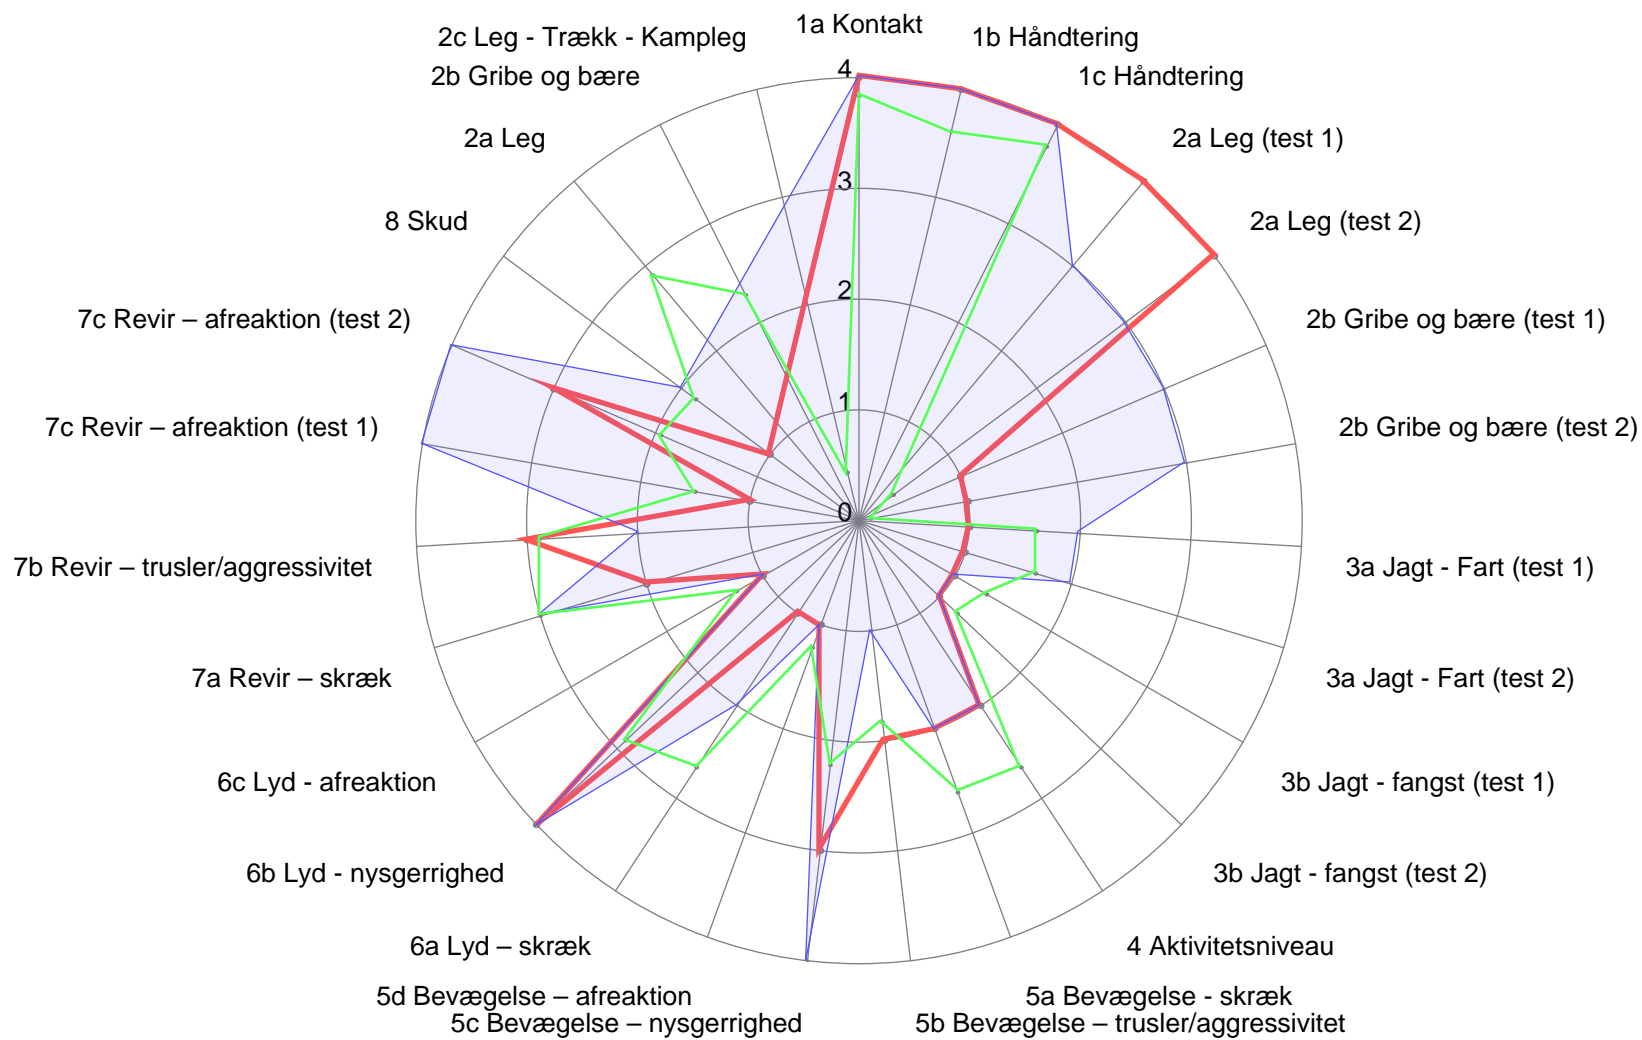

Mentalbeskrivelse - DK23592/2021

● Testet hund ● Ønske profil ● Racens gennemsnit