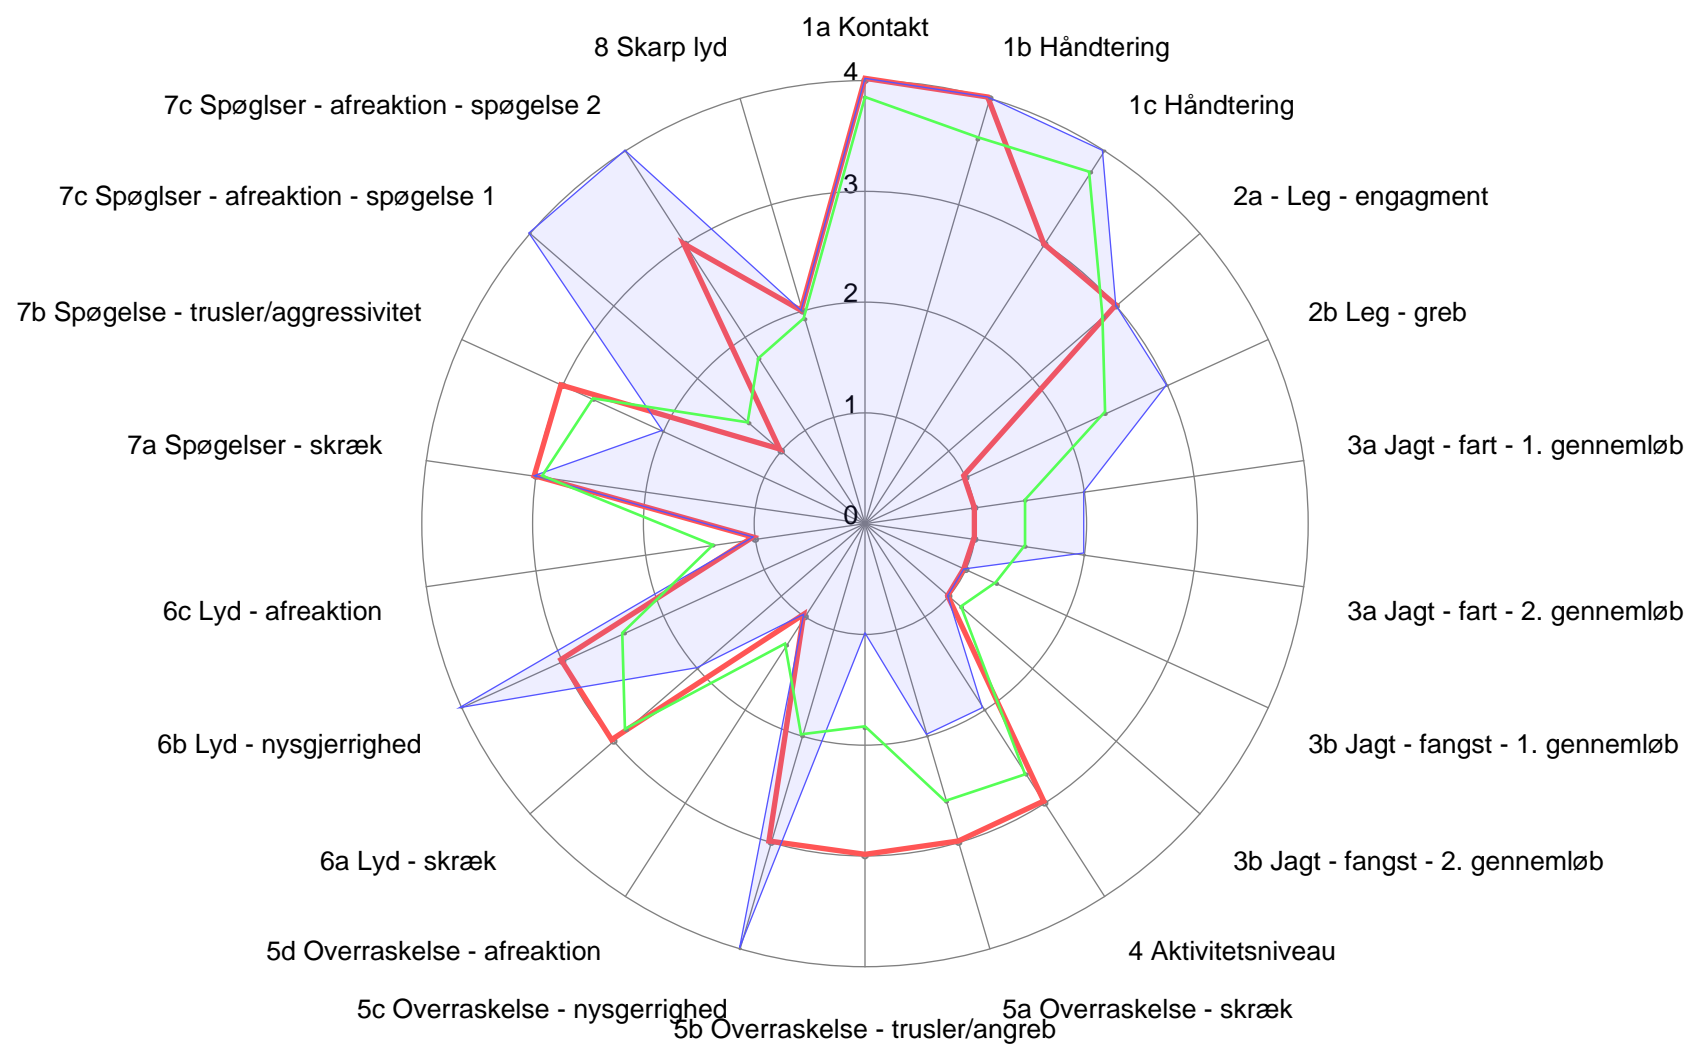

Mentalbeskrivelse - DK02333/2018

● Testet hund ● Ønske profil ● Racens gennemsnit