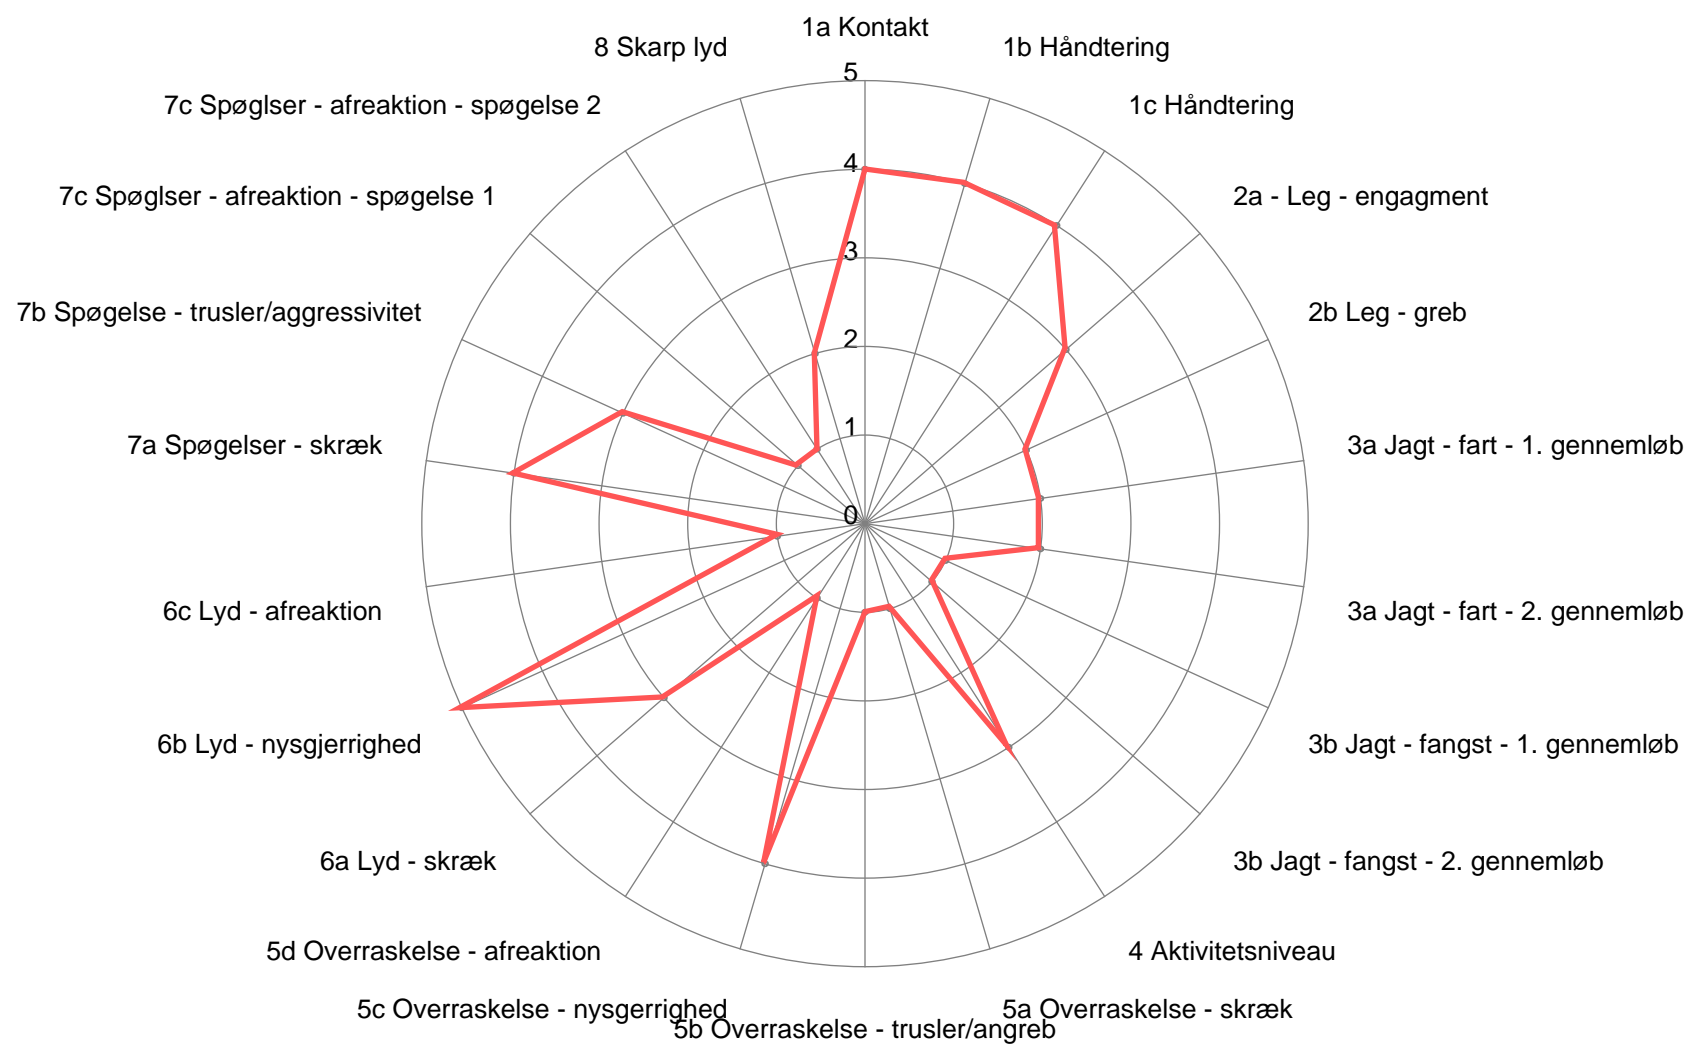

Mentalbeskrivelse - DK13735/2020

● Testet hund